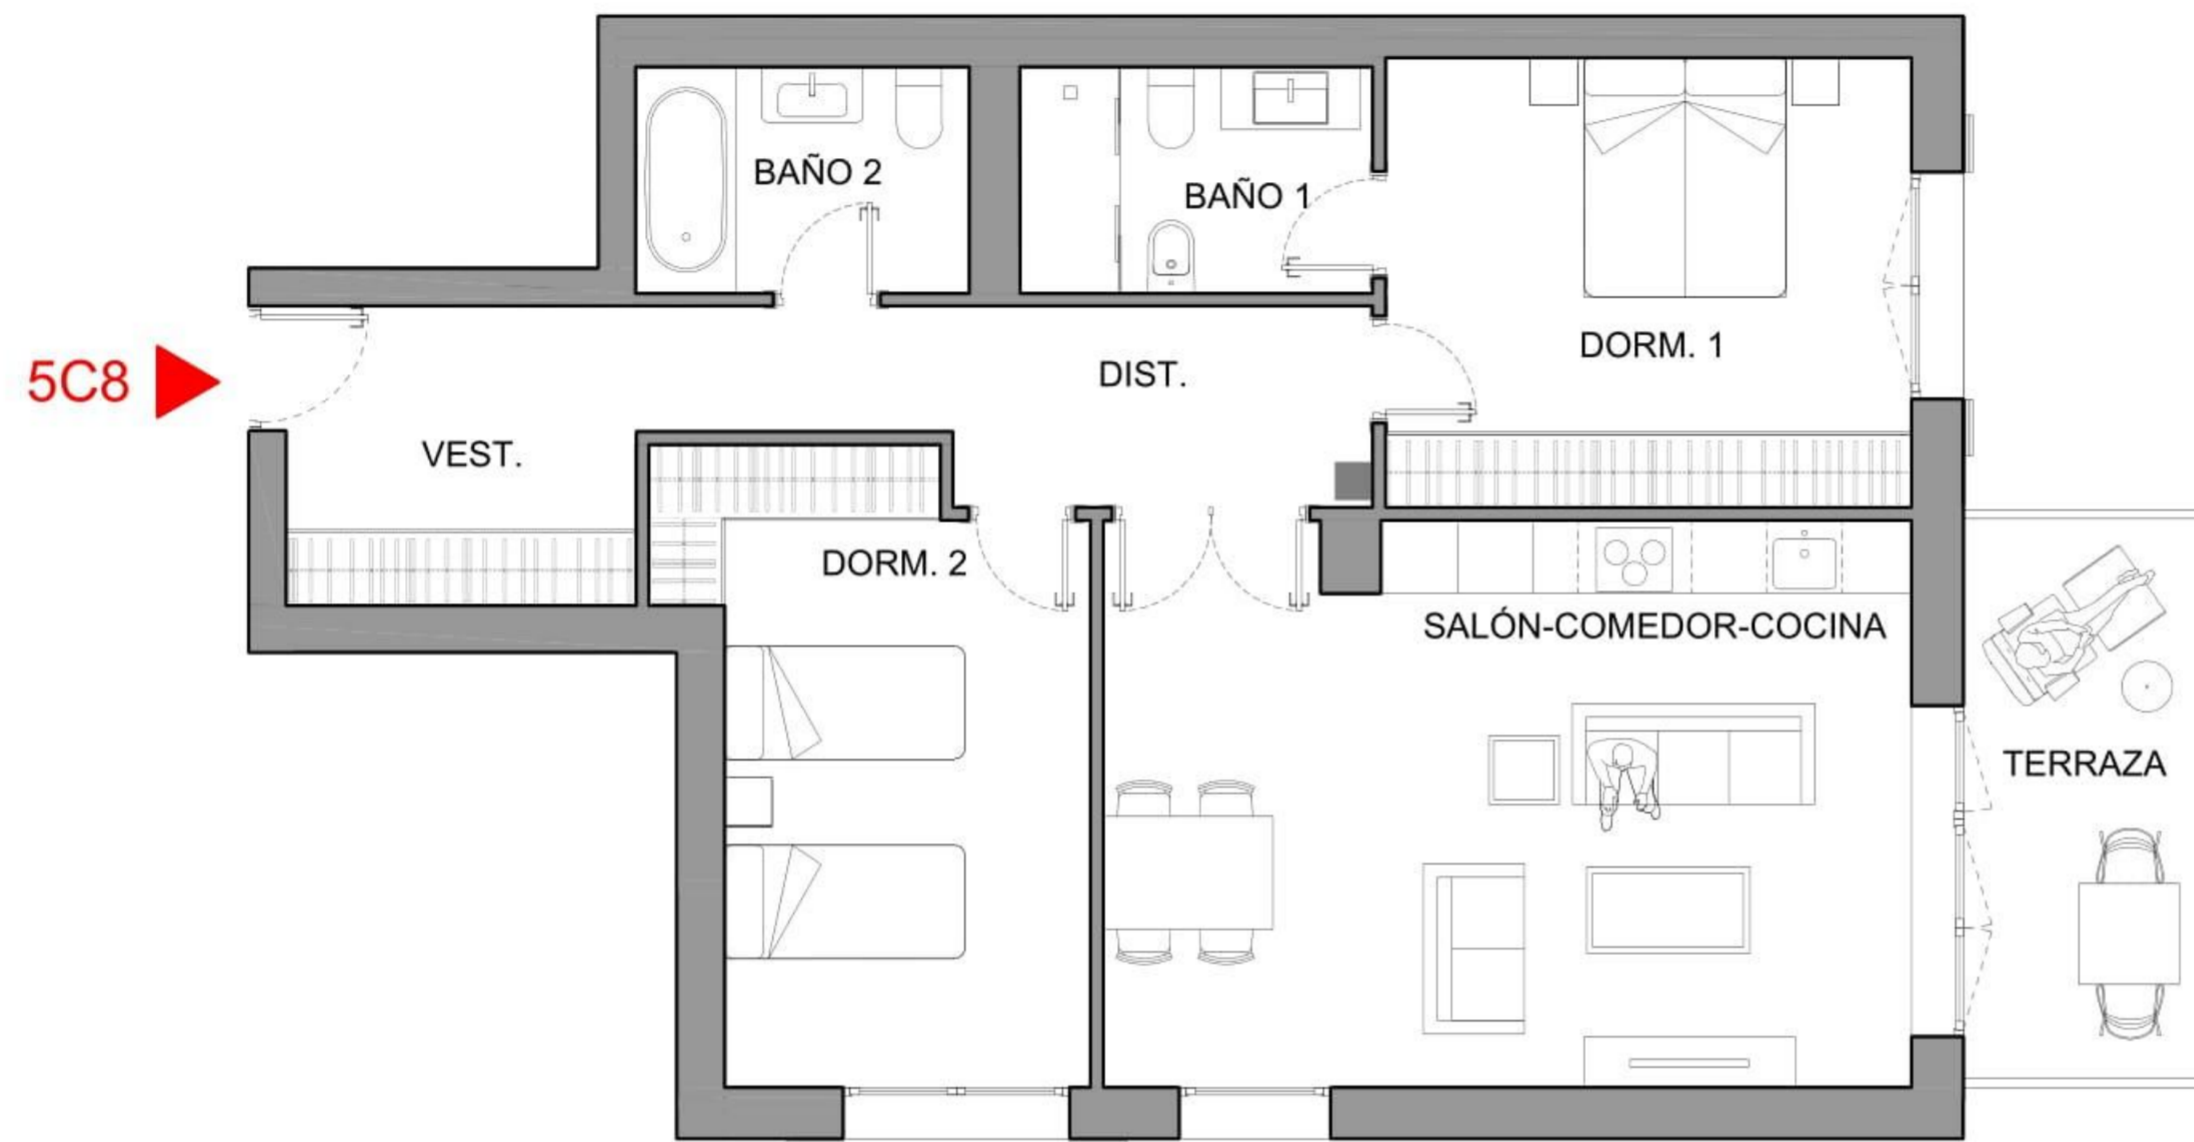

VIVIENDA 5C8
EDIFICIO C | PLANTA PRIMERA

EDIFICIO C: PLANTA PRIMERA

Vivienda 5C8

Vestíbulo	9.12 m ²
Distribuidor	5.32 m ²
Salón-comedor-cocina	28.81 m ²
Dormitorio 1	14.92 m ²
Baño 1	5.04 m ²
Dormitorio 2	14.76 m ²
Baño 2	4.77 m ²
Superficie útil interior	82.74 m²

Terraza	9.16 m ²
Superficie útil exterior	9.16 m²

TOTAL Sup. útil interior	82.74 m²
TOTAL Sup. útil exterior	9.16 m²